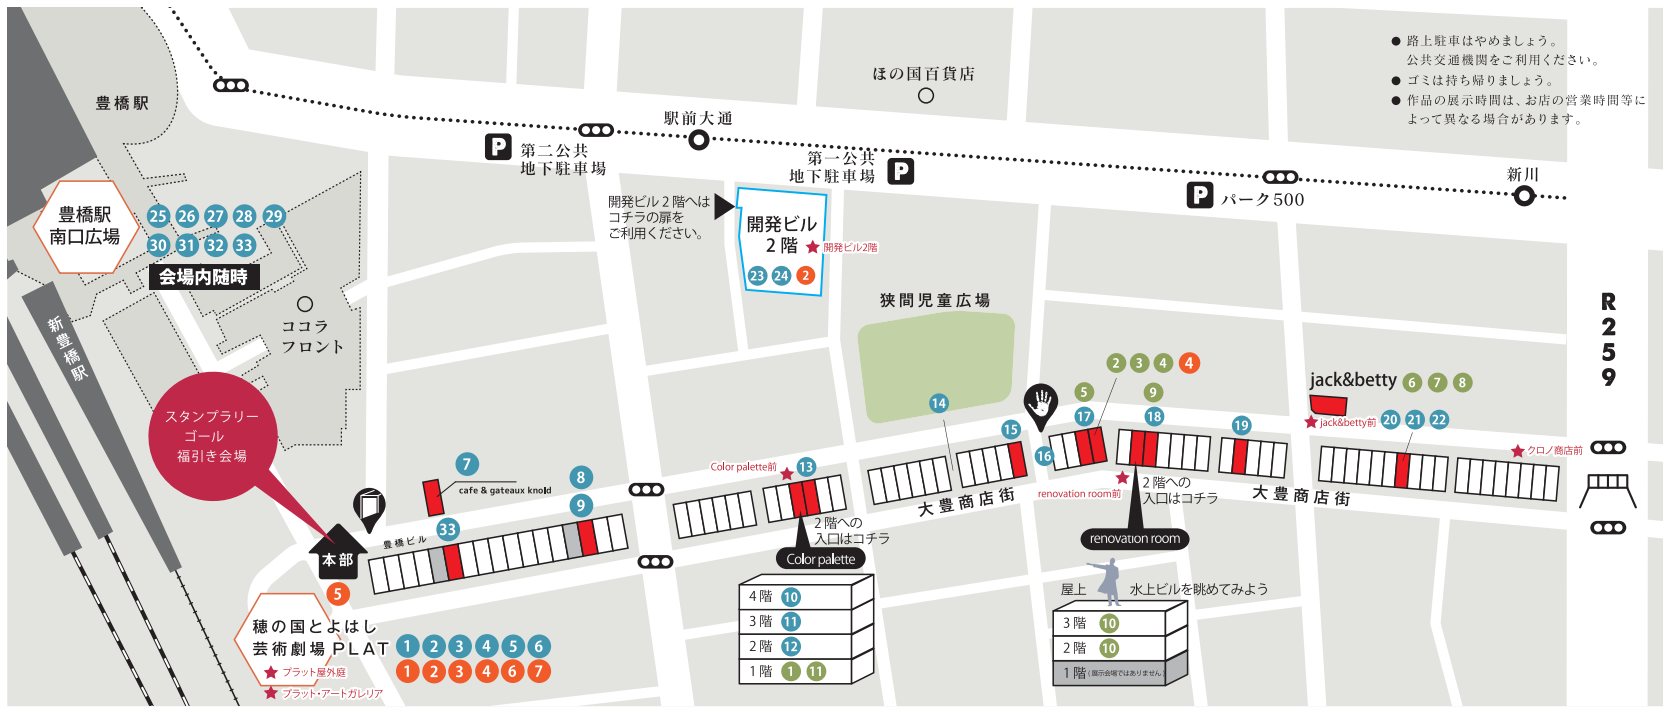

★スタンプポイント

- 路上駐車はやめましょう。公共交通機関をご利用ください。
- ゴミは持ち帰りましょう。
- 作品の展示時間は、お店の営業時間等によって異なる場合があります。

STAMP RALLY
近年来
ご協賛
頂いている
企業様
(順不同)

- 蕎麦匠 まつや
- Café&matini ReSet
- Clair 豊橋店
- 中国料理 新珠飯店
- 赤塚釣堀
- 広小路ホルモン酒場 炎や
- かつ時
- BAR SAINTPAULIA

- トータルエステティックサロン アンジェリーク
- Resort restaurant SICAN
- 韓国料理居酒屋 辛韓 豊橋店・豊川店
- 菓子蔵 関
- サントリービバレッジサービス
- 新日本プロ・レスリング 共同企画
- Relaxation Salon VERY MARY'S
- 松和メンテナンス

- リーガルシューズ豊橋店
- 夕焼け横丁 三丁目 豊橋店
- 伊勢路 本店
- タコス酒場 メキシボン
- かぶき家
- ほくし名人 パロー 豊橋前店
- 花の川西
- べっぴん エンタテインメント

- ヘリオスホールディングス
- ジープレス
- 焼肉ぼうや
- Hanamaru
- おとぎ家
- 華乃井テラス
- ロワジュールホテル豊橋
- フォルクスワーゲン豊橋地下

- 山安食品料店
- 伊藤海苔店
- 葉山製菓
- すき焼きの小林
- エムケイホーム
- 恵比寿 豊橋広小路本店
- べっぴんや
- 牧野本店

- 豊橋鉄道
- ユタカオートサービス
- La・Fraise
- きく宗
- なつめ
- 東京庵
- 玉川屋
- ホテルアークリッシュ豊橋

- セントラルアイル
- 焼肉ダイニング わが家
- 吉見出版
- アツマエンタープライズ
- 岩盤浴 セレニテ
- 伊勢屋書店
- アオファース
- バードハウス本店

- ベリ〜ベリースープ 豊橋駅前店
- 豊橋味噌かつ げんこつとんとん
- POLA The Beauty 豊橋東幸店
- JU-hWANG (ジュファン)
- blancigtre due
- げんこつやま
- わっほい
- 美楽

この他にも多数の企業様から
商品協賛を頂いています。